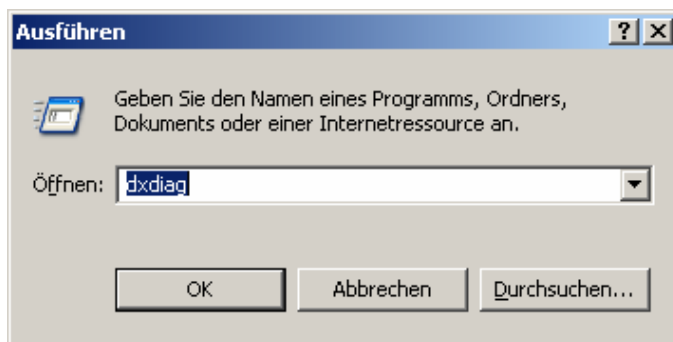

Um zu überprüfen, ob du bereits eine aktuelle Version von DirectX installiert hast, rufe bitte die Funktion „Ausführen“ und „Start“ auf und gebe in die Ausführungszeile „dxdiag“ ein.