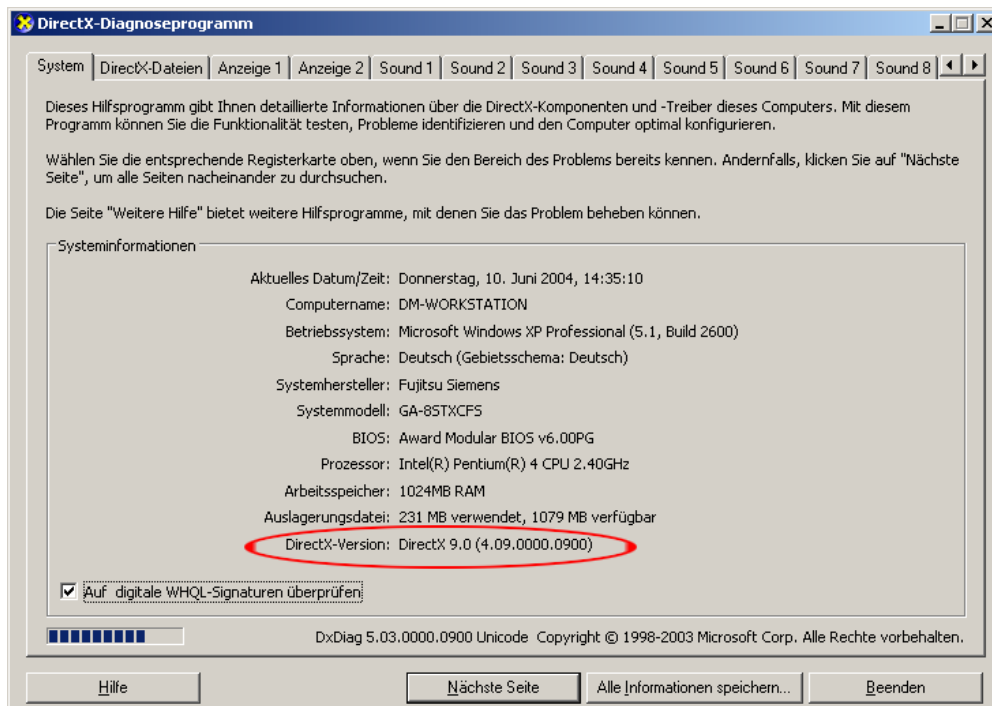

Du wirst jetzt vom Installations-Assistenten begrüßt.

Wähle eine der aufgeführten Sprachen aus und folge den Anweisungen des Installationsprogramms.

Mit der Taste „Weiter“ kannst du die Installation fortführen, über die Taste „Abbrechen“ kannst du die Installation abbrechen.

Nachdem das Programm vollständig installiert wurde, kannst du es direkt starten.

DirectX 9 Installation und Überprüfung

Voraussetzung für den reibungslosen Betrieb des Spiels ist DirectX ab Version 9 oder eine aktuellere Version.

Auf der CD-ROM befindet sich das aktuelle DirectX-Setup, das du ausführen solltest, um DirectX 9 zu installieren, wenn du noch kein DirectX installiert hast.

Um zu überprüfen, ob du bereits eine aktuelle Version von DirectX installiert hast, rufe bitte die Funktion „Ausführen“ und „Start“ auf und gebe in die Ausführungszeile „dxdiag“ ein.